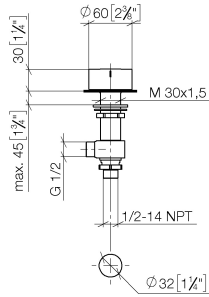

Deck valve clockwise closing cold - Dark Chrome

CL.1

20 000 740

- hole diameter 32 mm
- handle Ø 60mm
- without rosette
- with cold marking

Fits: CL.1, CYO

	Dark Chrome	20 000 740-19
	Chrome	20 000 740-00
	Brushed Platinum	20 000 740-06
	Platinum	20 000 740-08
	Brushed Durabronze (23kt Gold)	20 000 740-28
	Matte Black	20 000 740-33
	Brushed Champagne (22kt Gold)	20 000 740-46
	Champagne (22kt Gold)	20 000 740-47
	Brushed Dark Platinum	20 000 740-99

20 000 740

mm [inches]

### Flow rate chart

### Certificates

WRAS\_2103001.

20 000 740

Parts for other finishes can be found here: [Chrome](#)

**Spare parts list**

No.	Item Number	Name	Quantity used	Delivery time
1	09 20 74 005-19	handle ( cold )	1	60
2	90 31 11 007 00 90	pin	1	2
3	09 27 74 003-19	rosette	1	60
4	90 14 10 060 00 90	seal	1	2
5	90 14 15 020 03 90	ring	1	2
6	90 23 30 023 00 90	nut	1	2
7	09 29 06 107-00	spindle	1	10
8	90 90 03 133 00 90	top	1	2
9	04 17 11 058 33 90	side panel	1	2
10	04 23 10 032 78 90	fixing set	1	2
11	04 17 11 023 10 90	distributor	1	2
12	09 30 11 059 90	disc	1	2
13	09 23 10 012 90	nut	1	2