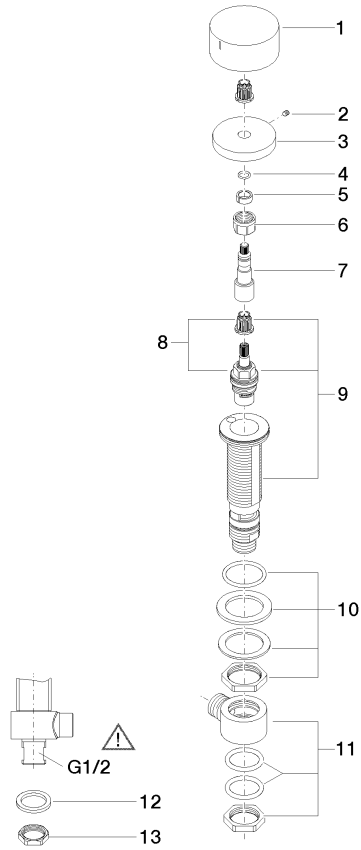

Deck valve clockwise closing cold - Dark Chrome

CL.1

20 000 740

- hole diameter 32 mm
- handle Ø 60mm
- without rosette
- with cold marking

Fits: CL.1, CYO

	Dark Chrome	20 000 740-19
	Chrome	20 000 740-00
	Brushed Platinum	20 000 740-06
	Platinum	20 000 740-08
	Brushed Durabronze (23kt Gold)	20 000 740-28
	Matte Black	20 000 740-33
	Brushed Champagne (22kt Gold)	20 000 740-46
	Champagne (22kt Gold)	20 000 740-47
	Brushed Dark Platinum	20 000 740-99

20 000 740

mm [inches]

### Flow rate chart

### Certificates

WRAS\_2103001.

20 000 740

Parts for other finishes can be found here: [Chrome](#)

**Spare parts list**

No.	Item Number	Name	Quantity used	Delivery time
1	09 20 74 005-19	handle ( cold )	1	60
2	90 31 11 007 00 90	pin	1	2
3	09 27 74 003-19	rosette	1	60
4	90 14 10 060 00 90	seal	1	2
5	90 14 15 020 03 90	ring	1	2
6	90 23 30 023 00 90	nut	1	2
7	09 29 06 107-00	spindle	1	10
8	90 90 03 133 00 90	top	1	2
9	04 17 11 058 33 90	side panel	1	2
10	04 23 10 032 78 90	fixing set	1	2
11	04 17 11 023 10 90	distributor	1	2
12	09 30 11 059 90	disc	1	2
13	09 23 10 012 90	nut	1	2